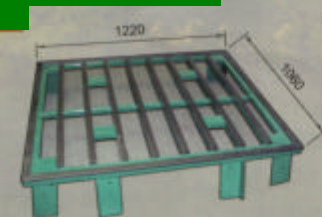

Multikanzel

Hochwertige Produkte aus wetterfestem PE*

Multikanzel
10 J. Garantie
Gewicht 90 kg

Keine Hornissen und
Wespen in der Kanzel

Schiebefenster
oder Kippfenster

Detailansicht

Anstanzbock
10 J. Garantie
Gewicht 50 kg

Kein undichtiges Dach und
keine zugige Fenster

Untergestell aus Stahl
Gewicht 40 kg

Stationär oder mobil
Hochsitz oder Erdsitz

*Polyethylen, 100% recycelbar, gefertigt nach der
Unfallverhütungsvorschrift (VSG 4.4)

Inhalt: 15 Liter-Leergewicht 3 kg
Durchmesser 360/229 Länge 400

Preiswert und stabil
10 Jahre Garantie